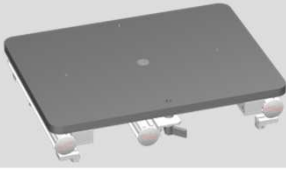

# CATALOGO TECNICO Easysae<sup>®</sup> Fly-System

TECHNICAL CATALOGUE  
Easysae<sup>®</sup> Fly-System

**EASY  
SAE<sup>™</sup>**

made to make

PALLET CON TAVOLA GIREVOLE  
*PALLET WITH ROTATING PLATE*

PALLET CON TAVOLA FISSA  
*PALLET WITH FIXED CARRYING PLATE*

**A**

**Pallet con tavola girevole**

cod. **EAC843** Pallet con tavola girevole 300 x 300 mm  
cod. **EAC844** Pallet con tavola girevole 300 x 400 mm  
cod. **EAC845** Pallet con tavola girevole 400 x 400 mm

**Pallet with rotating plate**

cod. **EAC843** Pallet with rotating plate 300 x 300 mm  
cod. **EAC844** Pallet with rotating plate 300 x 400 mm  
cod. **EAC845** Pallet with rotating plate 400 x 400 mm