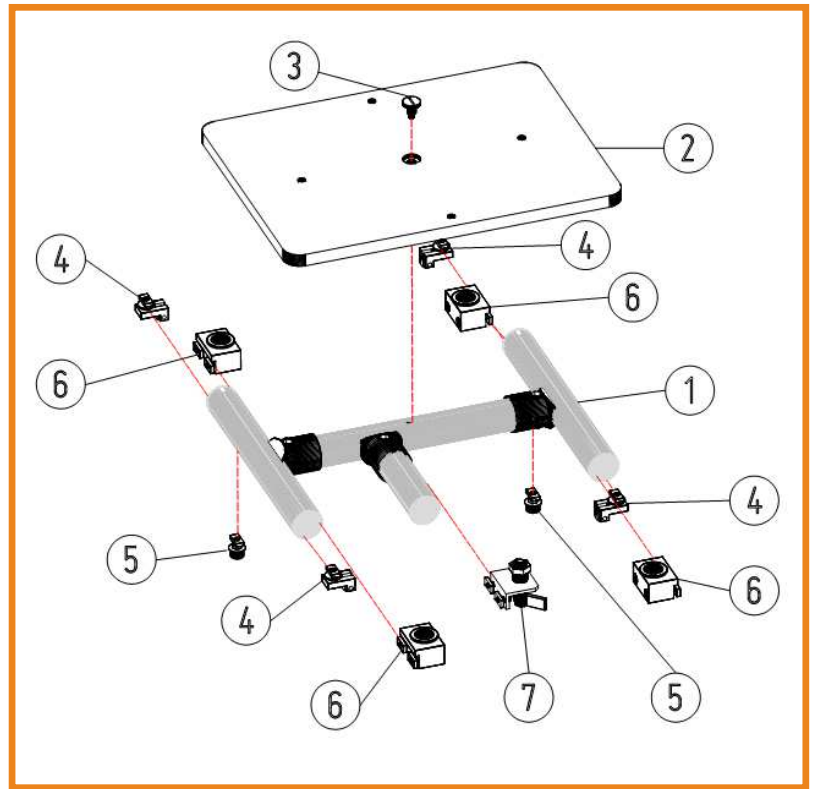

# CATALOGO TECNICO Easysae<sup>®</sup> Fly-System

TECHNICAL CATALOGUE  
Easysae<sup>®</sup> Fly-System

**EASY  
SAE<sup>™</sup>**

made to make

PALLET CON TAVOLA GIREVOLE  
*PALLET WITH ROTATING PLATE*

PALLET CON TAVOLA FISSA  
*PALLET WITH FIXED CARRYING PLATE*

**A**

**Pallet con tavola girevole**

cod. **EAC843** Pallet con tavola girevole 300 x 300 mm  
cod. **EAC844** Pallet con tavola girevole 300 x 400 mm  
cod. **EAC845** Pallet con tavola girevole 400 x 400 mm

Guida diritta L = 2000 mm in profilo di alluminio completa di viti

cod. **WBC594** **Straight Pallet Guide**

Aluminium straight pallet guide L = 2000 mm supplied with screws

**D**

cod. **WBC543** **Guida curva 90°**

Guida curva 90° in profilo di alluminio completa di viti. Diametro esterno: 350 mm

cod. **WBC543** **90° Curve**

Aluminium 90° curve supplied with screws. Outside diameter: 350 mm

**E**

cod. **WAC481** **Arresto a cocodrillo**