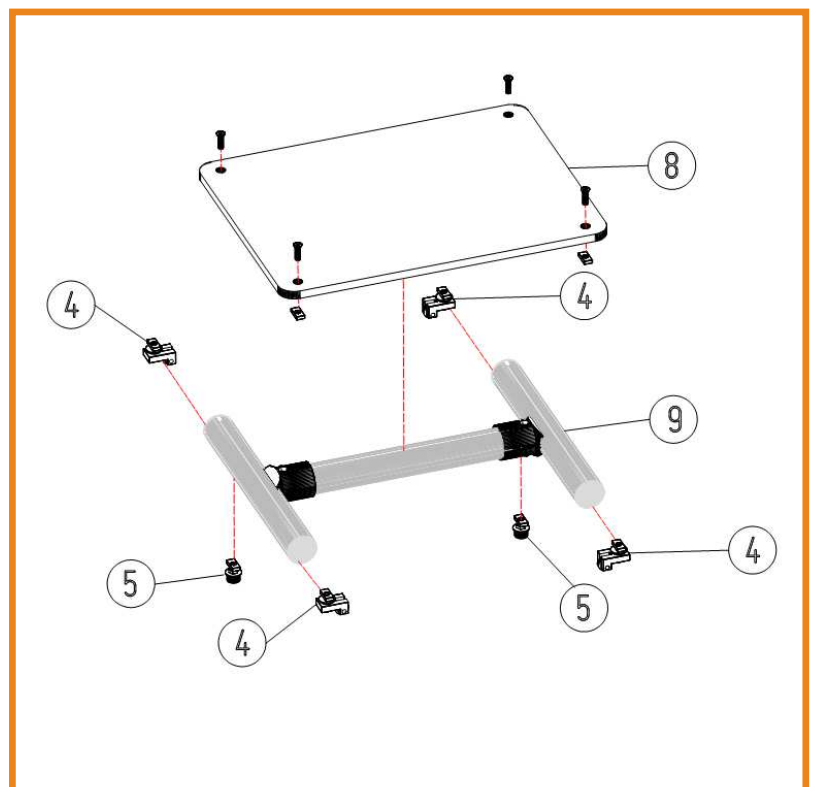

# CATALOGO TECNICO Easysae<sup>®</sup> Fly-System

TECHNICAL CATALOGUE  
Easysae<sup>®</sup> Fly-System

**EASY  
SAE<sup>™</sup>**

made to make

PALLET CON TAVOLA GIREVOLE  
*PALLET WITH ROTATING PLATE*

PALLET CON TAVOLA FISSA  
*PALLET WITH FIXED CARRYING PLATE*

**A**

**Pallet con tavola girevole**

cod. **EAC843** Pallet con tavola girevole 300 x 300 mm  
cod. **EAC844** Pallet con tavola girevole 300 x 400 mm  
cod. **EAC845** Pallet con tavola girevole 400 x 400 mm

Guida curva 90° in profilo di alluminio completa di viti. Diametro esterno: 350 mm

cod. **WBC543** **90° Curve**

Aluminium 90° curve supplied with screws. Outside diameter: 350 mm

**E**

cod. **WAC481** **Arresto a cocodrillo**