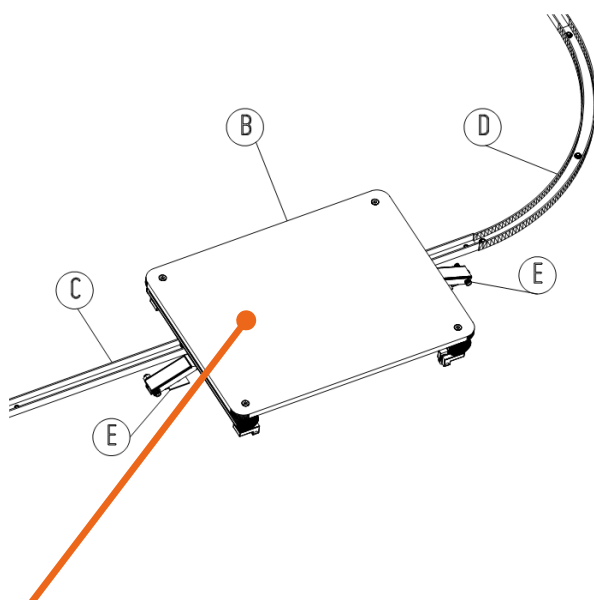

# CATALOGO TECNICO Easysae<sup>®</sup> Fly-System

TECHNICAL CATALOGUE  
Easysae<sup>®</sup> Fly-System

**EASY  
SAE<sup>™</sup>**

made to make

PALLET CON TAVOLA GIREVOLE  
*PALLET WITH ROTATING PLATE*

PALLET CON TAVOLA FISSA  
*PALLET WITH FIXED CARRYING PLATE*

**A**

**Pallet con tavola girevole**

cod. **EAC843** Pallet con tavola girevole 300 x 300 mm  
cod. **EAC844** Pallet con tavola girevole 300 x 400 mm  
cod. **EAC845** Pallet con tavola girevole 400 x 400 mm

Guida curva 90° in profilo di alluminio completa di viti. Diametro esterno: 350 mm

cod. **WBC543** **90° Curve**

Aluminium 90° curve supplied with screws. Outside diameter: 350 mm

**E**

cod. **WAC481** **Arresto a cocodrillo**