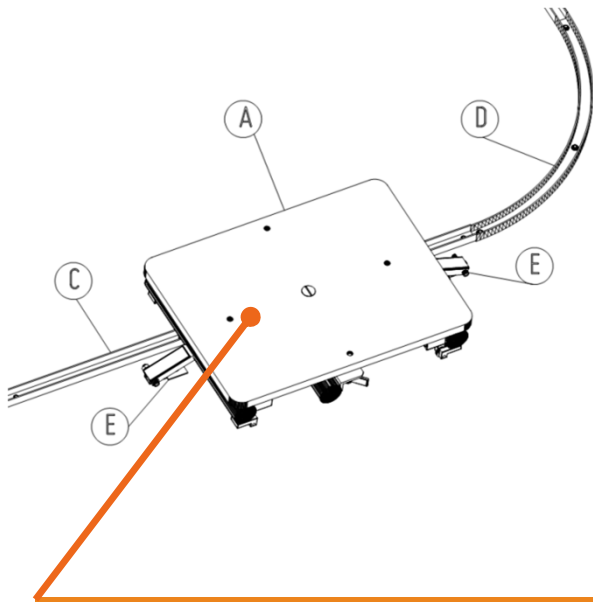

# CATALOGO TECNICO Easysae<sup>®</sup> Fly-System

TECHNICAL CATALOGUE  
Easysae<sup>®</sup> Fly-System

**EASY  
SAE<sup>™</sup>**

made to make

PALLET CON TAVOLA GIREVOLE  
*PALLET WITH ROTATING PLATE*

PALLET CON TAVOLA FISSA  
*PALLET WITH FIXED CARRYING PLATE*

**A**

**Pallet con tavola girevole**

cod. **EAC843** Pallet con tavola girevole 300 x 300 mm  
cod. **EAC844** Pallet con tavola girevole 300 x 400 mm  
cod. **EAC845** Pallet con tavola girevole 400 x 400 mm

Guida curva 90° in profilo di alluminio completa di viti. Diametro esterno: 350 mm

cod. **WBC543** **90° Curve**

Aluminium 90° curve supplied with screws. Outside diameter: 350 mm

**E**

cod. **WAC481** **Arresto a cocodrillo**